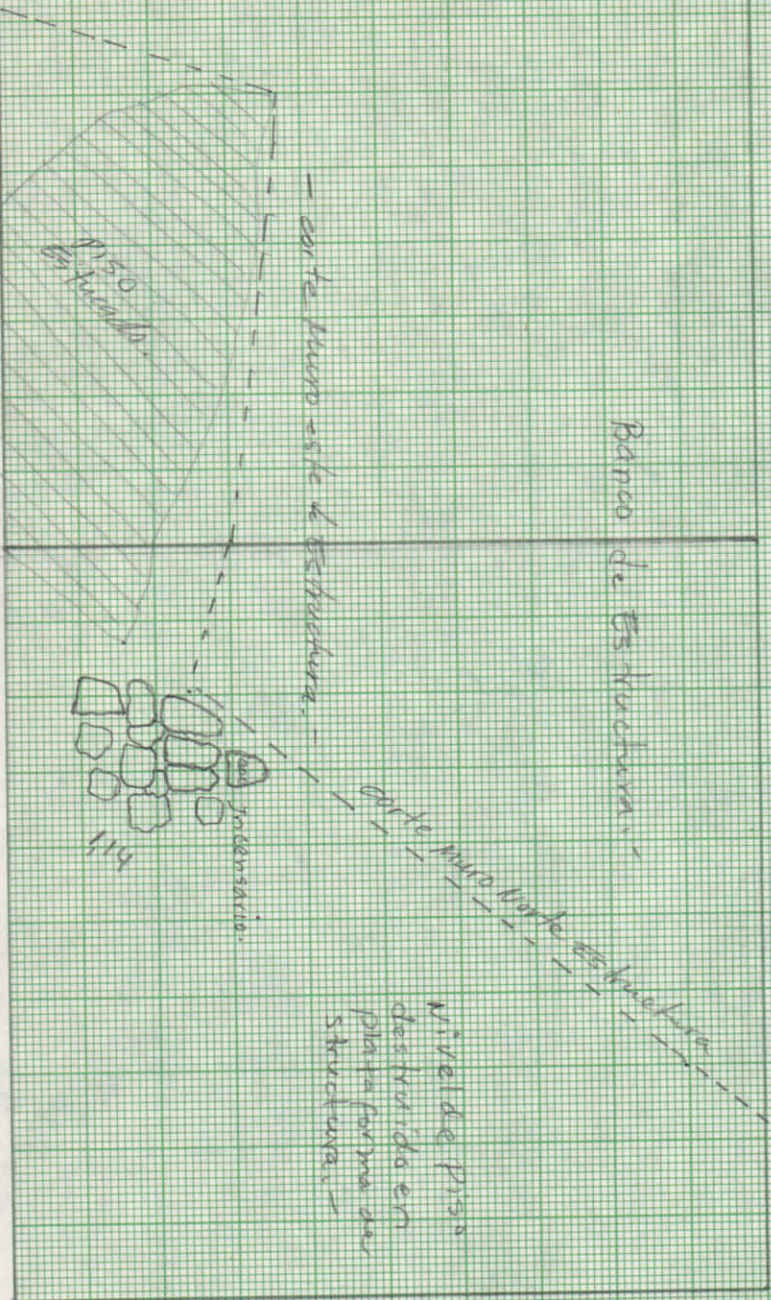

100/408

101/408

200 p m  
 S.N. 732  
 Base de Alca y punta de  
 Escala 1:10  
 Cuerno venado.  
 7/22/92. -

105/402

105/402

104/403

105/403

104/404

105/404

2000  
 5/11, 1912  
 Various fragments  
 Escala 1:10  
 F.E.  
 7/10/1912. -

Zapoteca  
 Sr. 732  
 25/11/80  
 tres las posadas  
 de Yaxchilan  
 Esc. 1110  
 17/9  
 9/20/97

109/402

109/403

109/404

110/402

110/403

110/404

200px x 100px  
 Str. 202  
 Escala: 1:10  
 7/28/97. -

101

101

801

801