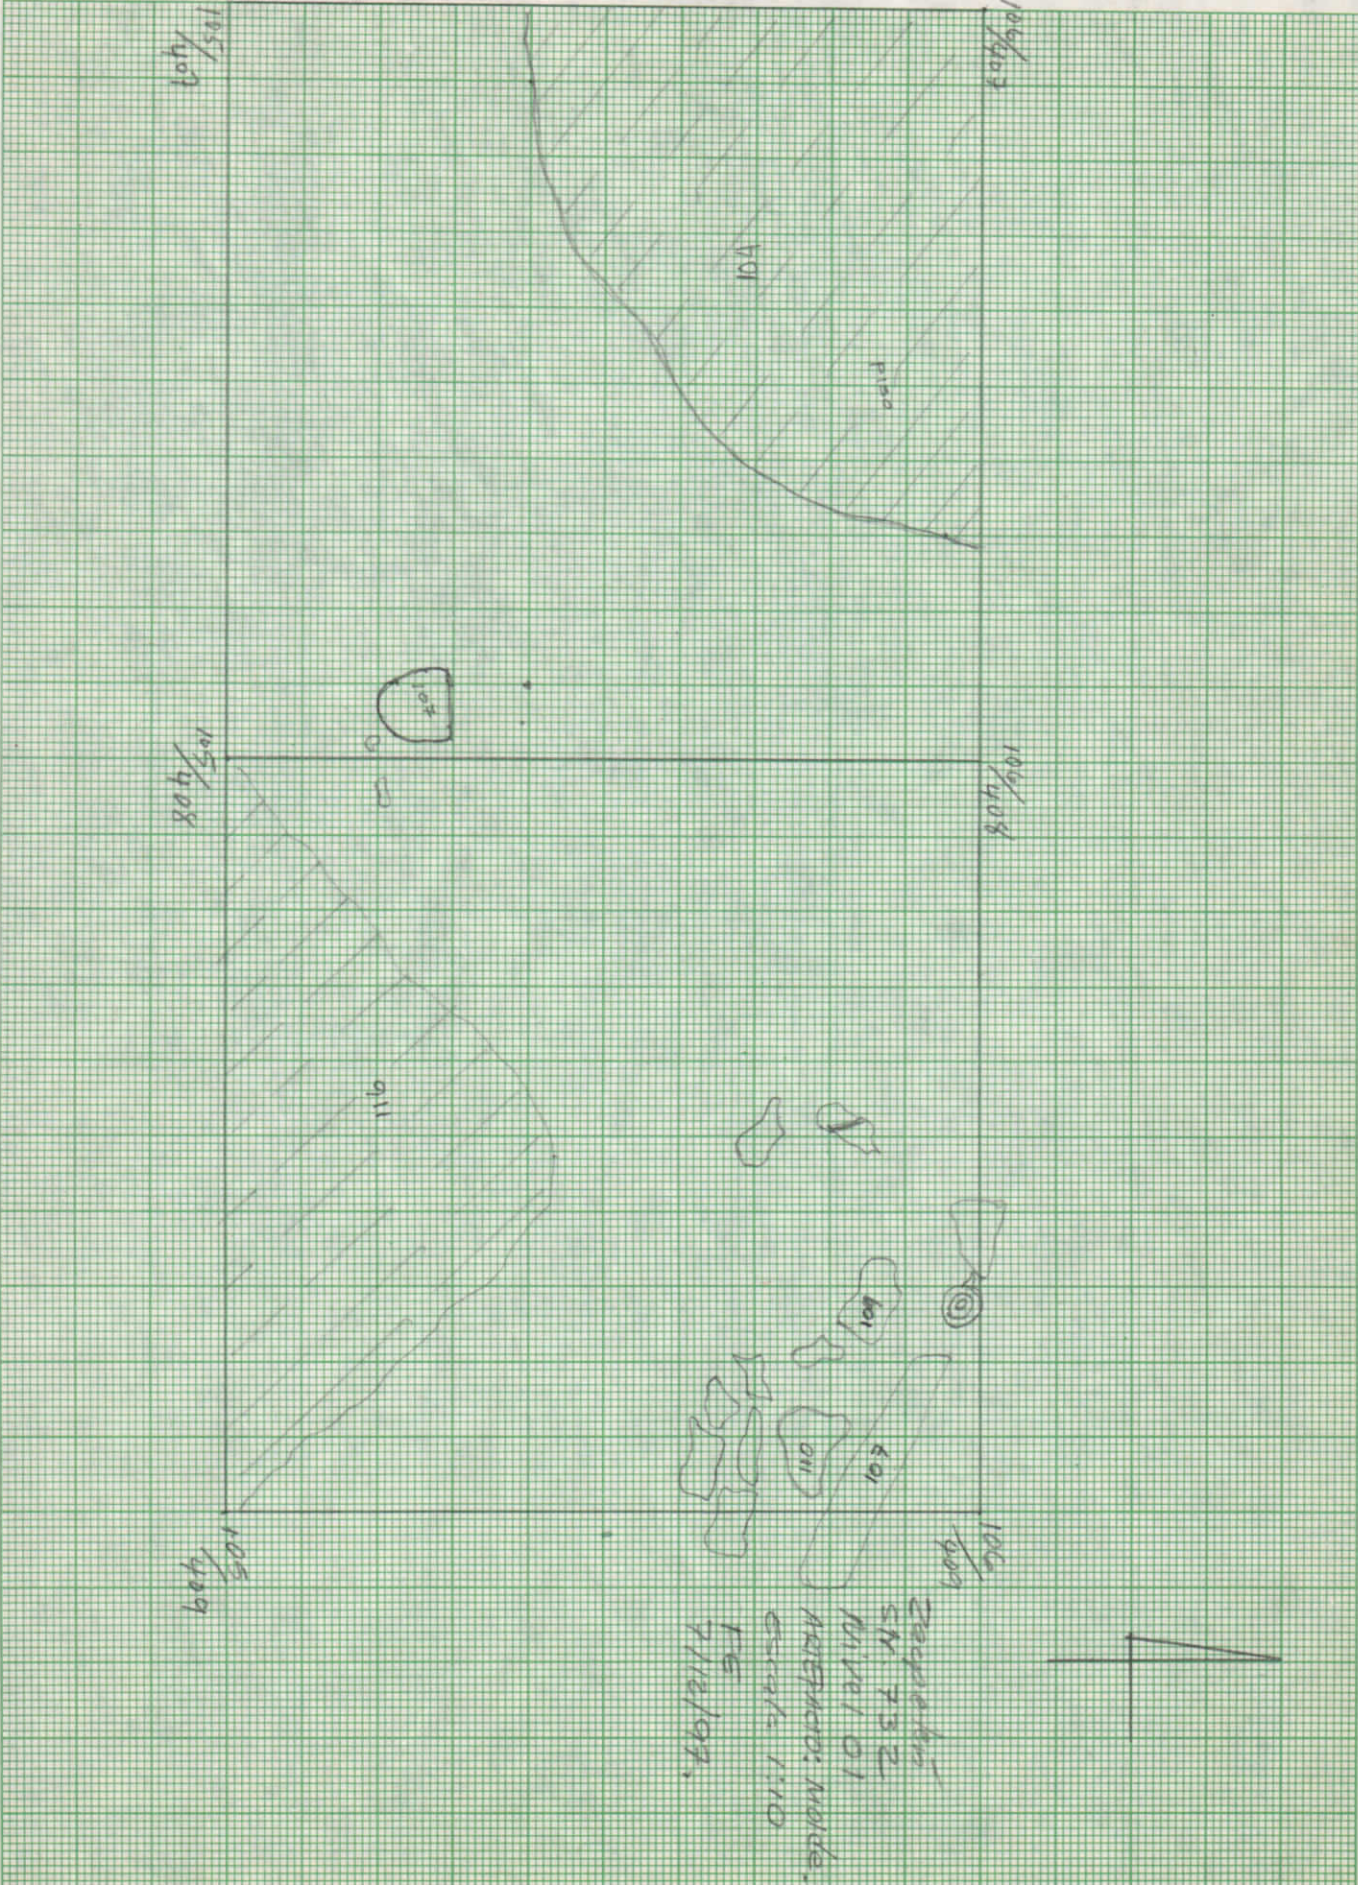

100/408

101/408

200 p m  
 S.N. 732  
 Base de Alca y punta de  
 Escala 1:10  
 Cuerno venado.  
 7/22/92. -

105/402

105/402

104/403

105/403

104/404

105/404

2000  
 5/11, 1912  
 Various fragments  
 Escala 1:10  
 F.E.  
 7/10/1912. -

Zapoteca  
 Sr. 732  
 25/11/80  
 tres las posadas  
 de Yaxchilan  
 Esc. 1110  
 17/9  
 9/20/97

109/402

109/403

109/404

110/402

110/403

110/404

200px x 100px  
 Str. 202  
 Escala: 1:10  
 7/28/97. -

101

101

801

801

911

100

100

101

101

2000 ft  
 S.N. 732  
 N. 101 01  
 MAGNETIC: north.  
 GRAPH: 1:10  
 FG  
 2/12/97.

Zapopan  
S.M. 732  
Escuela 1110  
Tiempos Juvenil  
de Varjós S/Pudra  
F0  
7/22/99

100/410