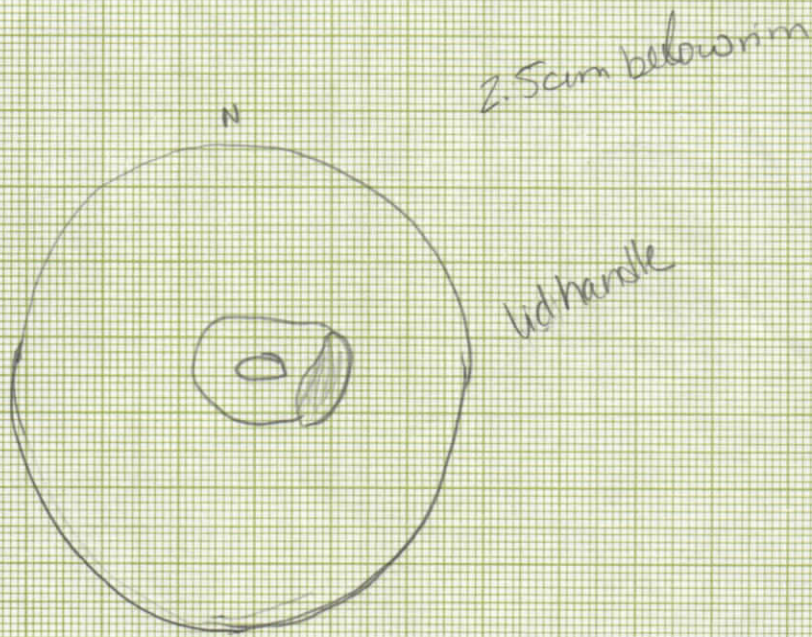

007-3
 164-2
 5.1.15
 007-97
 EN.

Miniature vessel w/ lid

Zacpeten
Str. 704
Pozzo 94-322
Nivel (a) 171-
6/23/97
COTE # 16380

N

1 2 3 4 5 6 7 8 9 10

905-314

X-ROCPETEN
 PLAZA 'E'
 STA. 764
 POZO 2 - ESQ. NE 906-315
 POZO ESTACIONARION
 AREA POZO 905-314
 EMBUDO 1.5
 EM 23-9-77